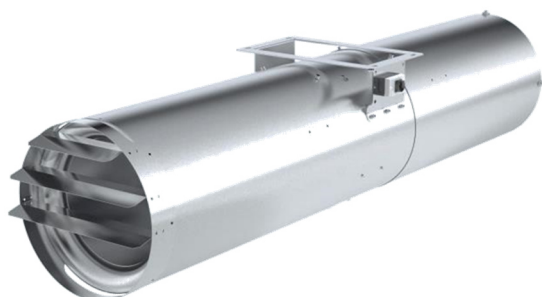

VEJE 415

Impulzus terelőventilátor (JET)

Ha specifikus munkaponttal rendelkező ventilátort keres, kérjük, ne habozzon, vegye fel velünk a kapcsolatot a +36 1 433 2786 telefonszámon vagy az info@autentsolutions.hu e-mail címen, és mi megtaláljuk az Ön számára megfelelő ventilátort.

A ventilátorok alkalmasak hő-és füstelvezetésre, és az EN 12101-3:2015 szabvány szerinti F300 osztályú tanúsítvánnyal rendelkeznek.

Modell	Veje 415 (R) T
Motor (standard)	Kétfordulatú motor IP55 0.37 / 1.5 kW 400/3/50
Tolóerő	13 / 50 N
Fordulatszám	1.480 / 2.900 fordulat/perc
Légsebesség	11,2 / 22,6 m/s
Maximális áramfelvétel	1,25 / 3,54 A
Ház	Horganyzott acél / porszórt, minden RAL színben
Alkalmazás	Alkalmas 40°C – ig folyamatosan és 200°C - ig vagy 400°C – ig 120 percig (F200/F400) vagy 300°C – ig 60 percig (F300) Normál hőmérsékletre és reverzibilis kivitelben is